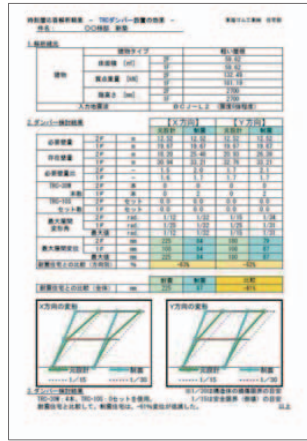

#### 制震シミュレーションで、制震ダンパー設置効果を確認

講習を受けた診断士が、地震応答解析(時刻解析)にて診断を行います  
制震ダンパーの使用本数・設置箇所を分かりやすいレポートを作成いたします

制震ダンパー(TRCダンパー)

診断レポートのイメージ