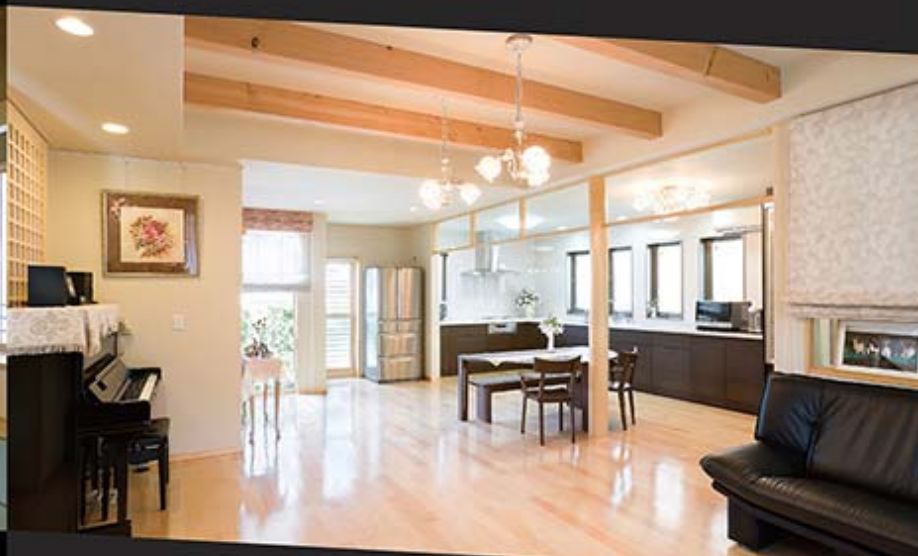

時を超えて受け継がれる美しい日本の家

3日間限定
完成
見学会

小牧市小牧原1丁目

9/21(土) 22(日) 23(祝)

AM10:00▶PM5:00

Open House of SINWA

岐阜で育った木材で
白川の大工がつくる家

木にこだわり、技にこだわる職人が、心を込めて建てる家。新和建設は自社に104名の大工が在籍。全国でものずらしい親子大工も、現在では14組となりました！

重厚で繊細な
美しい外観デザイン

深い軒先に平らな瓦。タイル風の外壁には格子のアクセント。随所に光る、和と洋の美しい競演。世代を超えて受け継がれる、愛着あふれる表情です。

格調高い二間続きの和室

床の間や書院、広縁を設けた趣のある空間。こだわりの素材と現代匠の技をじっくりとご覧ください。

世代の絆を結ぶ リビングダイニング

家族の100年を見守る集いの大空間。温水式のエコな床暖房や将来の介護への対応など、見所満載です。